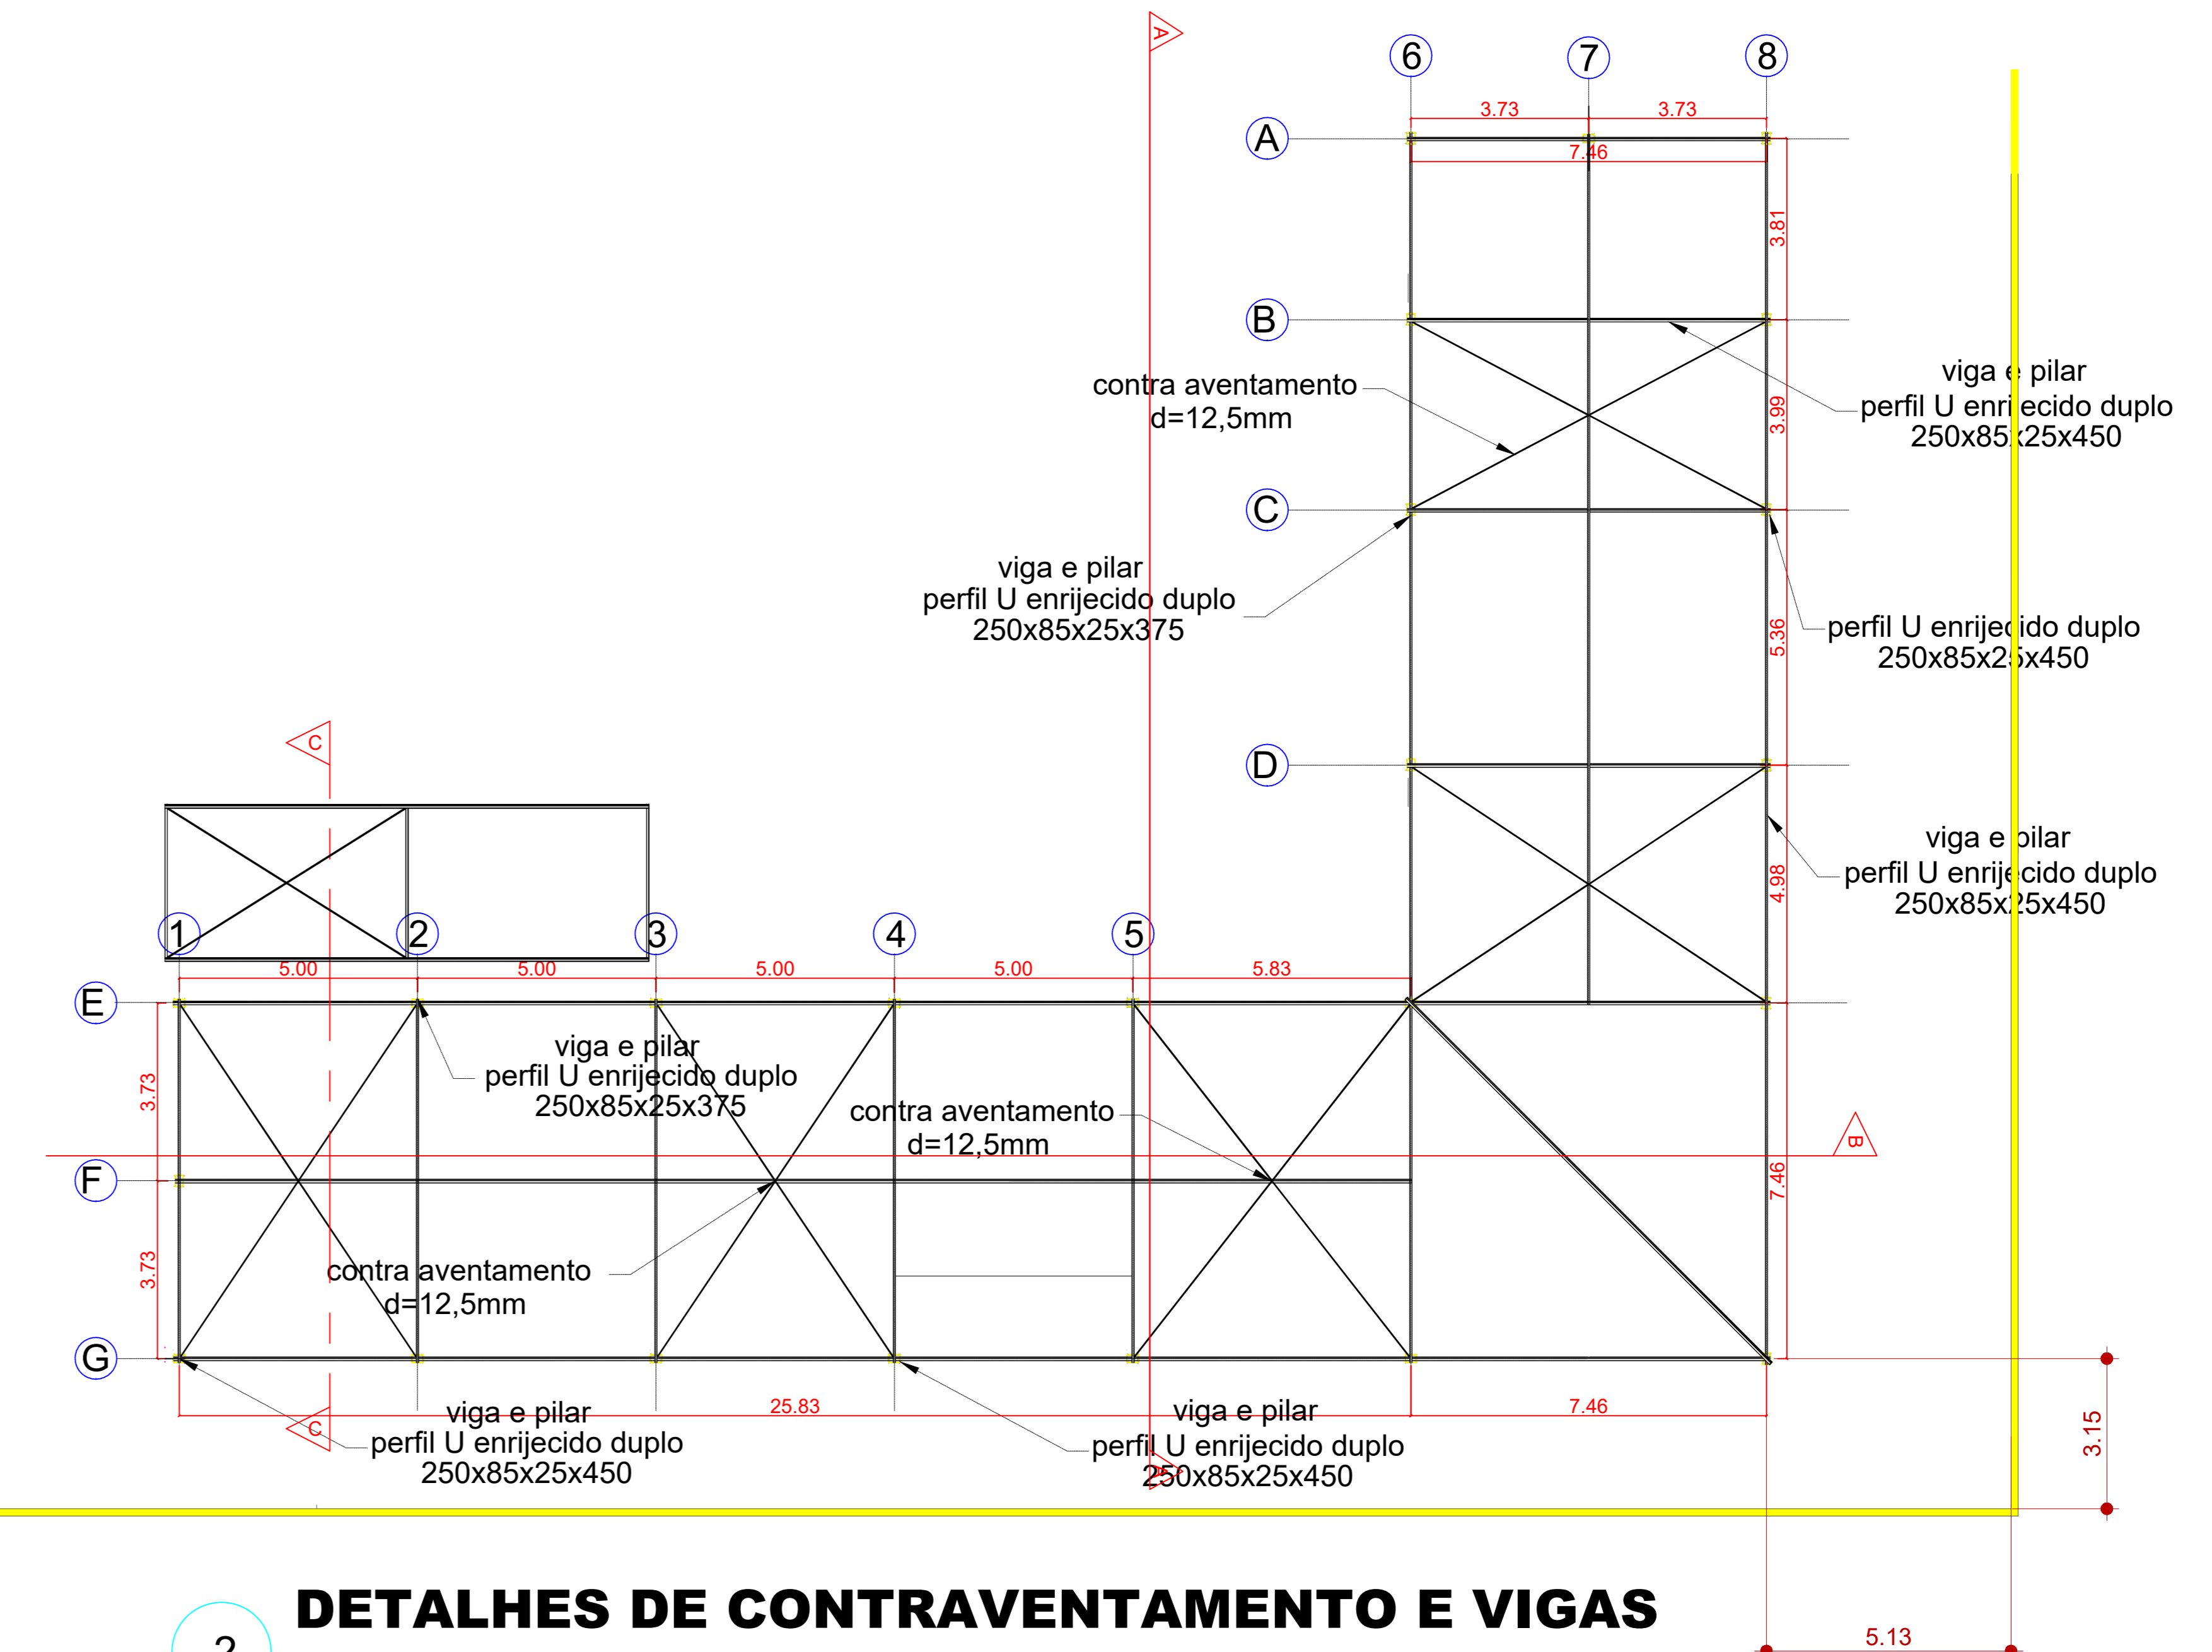

**1 LOCAÇÃO DE PILARES**  
ESCALA -1 : 100

**2 DETALHES DE CONTRAVENTAMENTO E VIGAS**  
ESCALA -1 : 100

**3 DETALHES DE TERÇAS**  
ESCALA -1 : 100

 <b>UniRV</b> Universidade de Rio Verde	
OBRA:	REFORMA FORMOSA
PROP:	UNIRV - UNIVERSIDADE DE RIO VERDE
PROJETO:	PROJETO DE REFORMA
ENDEREÇO:	Fazenda Fontes do Saber, Campus Universitário zona urbana CEP 75901-970 - Rio Verde - GO
SITUAÇÃO:	<div style="display: flex; align-items: center;">  <div style="font-size: 8px; margin-left: 5px;"> <p>DESENHADO: ADOLFO CARMO DA COSTA NETO DATA: Dezembro/2019 SUPERV. DE ESTÁGIO: BACUS OLIVEIRA NAHME ESTAGIÁRIOS: Kassio Neto / Milena Reis / Felipe Barros</p> <p>DECLARO PARA TODOS OS FINS QUE A APROVAÇÃO DESTA PROPOSTA NÃO IMPLICA NO RECONHECIMENTO PELA PREFEITURA NO DIREITO DE PROPRIEDADE E NEM NA EXATIDÃO DAS MEDIDAS DO TERRENO.</p> </div> </div>
PROPRIETÁRIO:	UNIRV - UNIVERSIDADE DE RIO VERDE
PROJETO E ART:	BACUS DE OLIVEIRA NAHME UNIRV - UNIVERSIDADE DE RIO VERDE ENCL. CIVIL - OBRA - GO Nº 0020
ÁREAS	M²
COBERTURA	470,81
TOTAL	470,81
ESCALA:	FOLHA:
INDICADAS	1/2
CONTÉM: PLANTAS ESTRUTURAIS.	
APROVAÇÃO:	
ASSINATURA:	