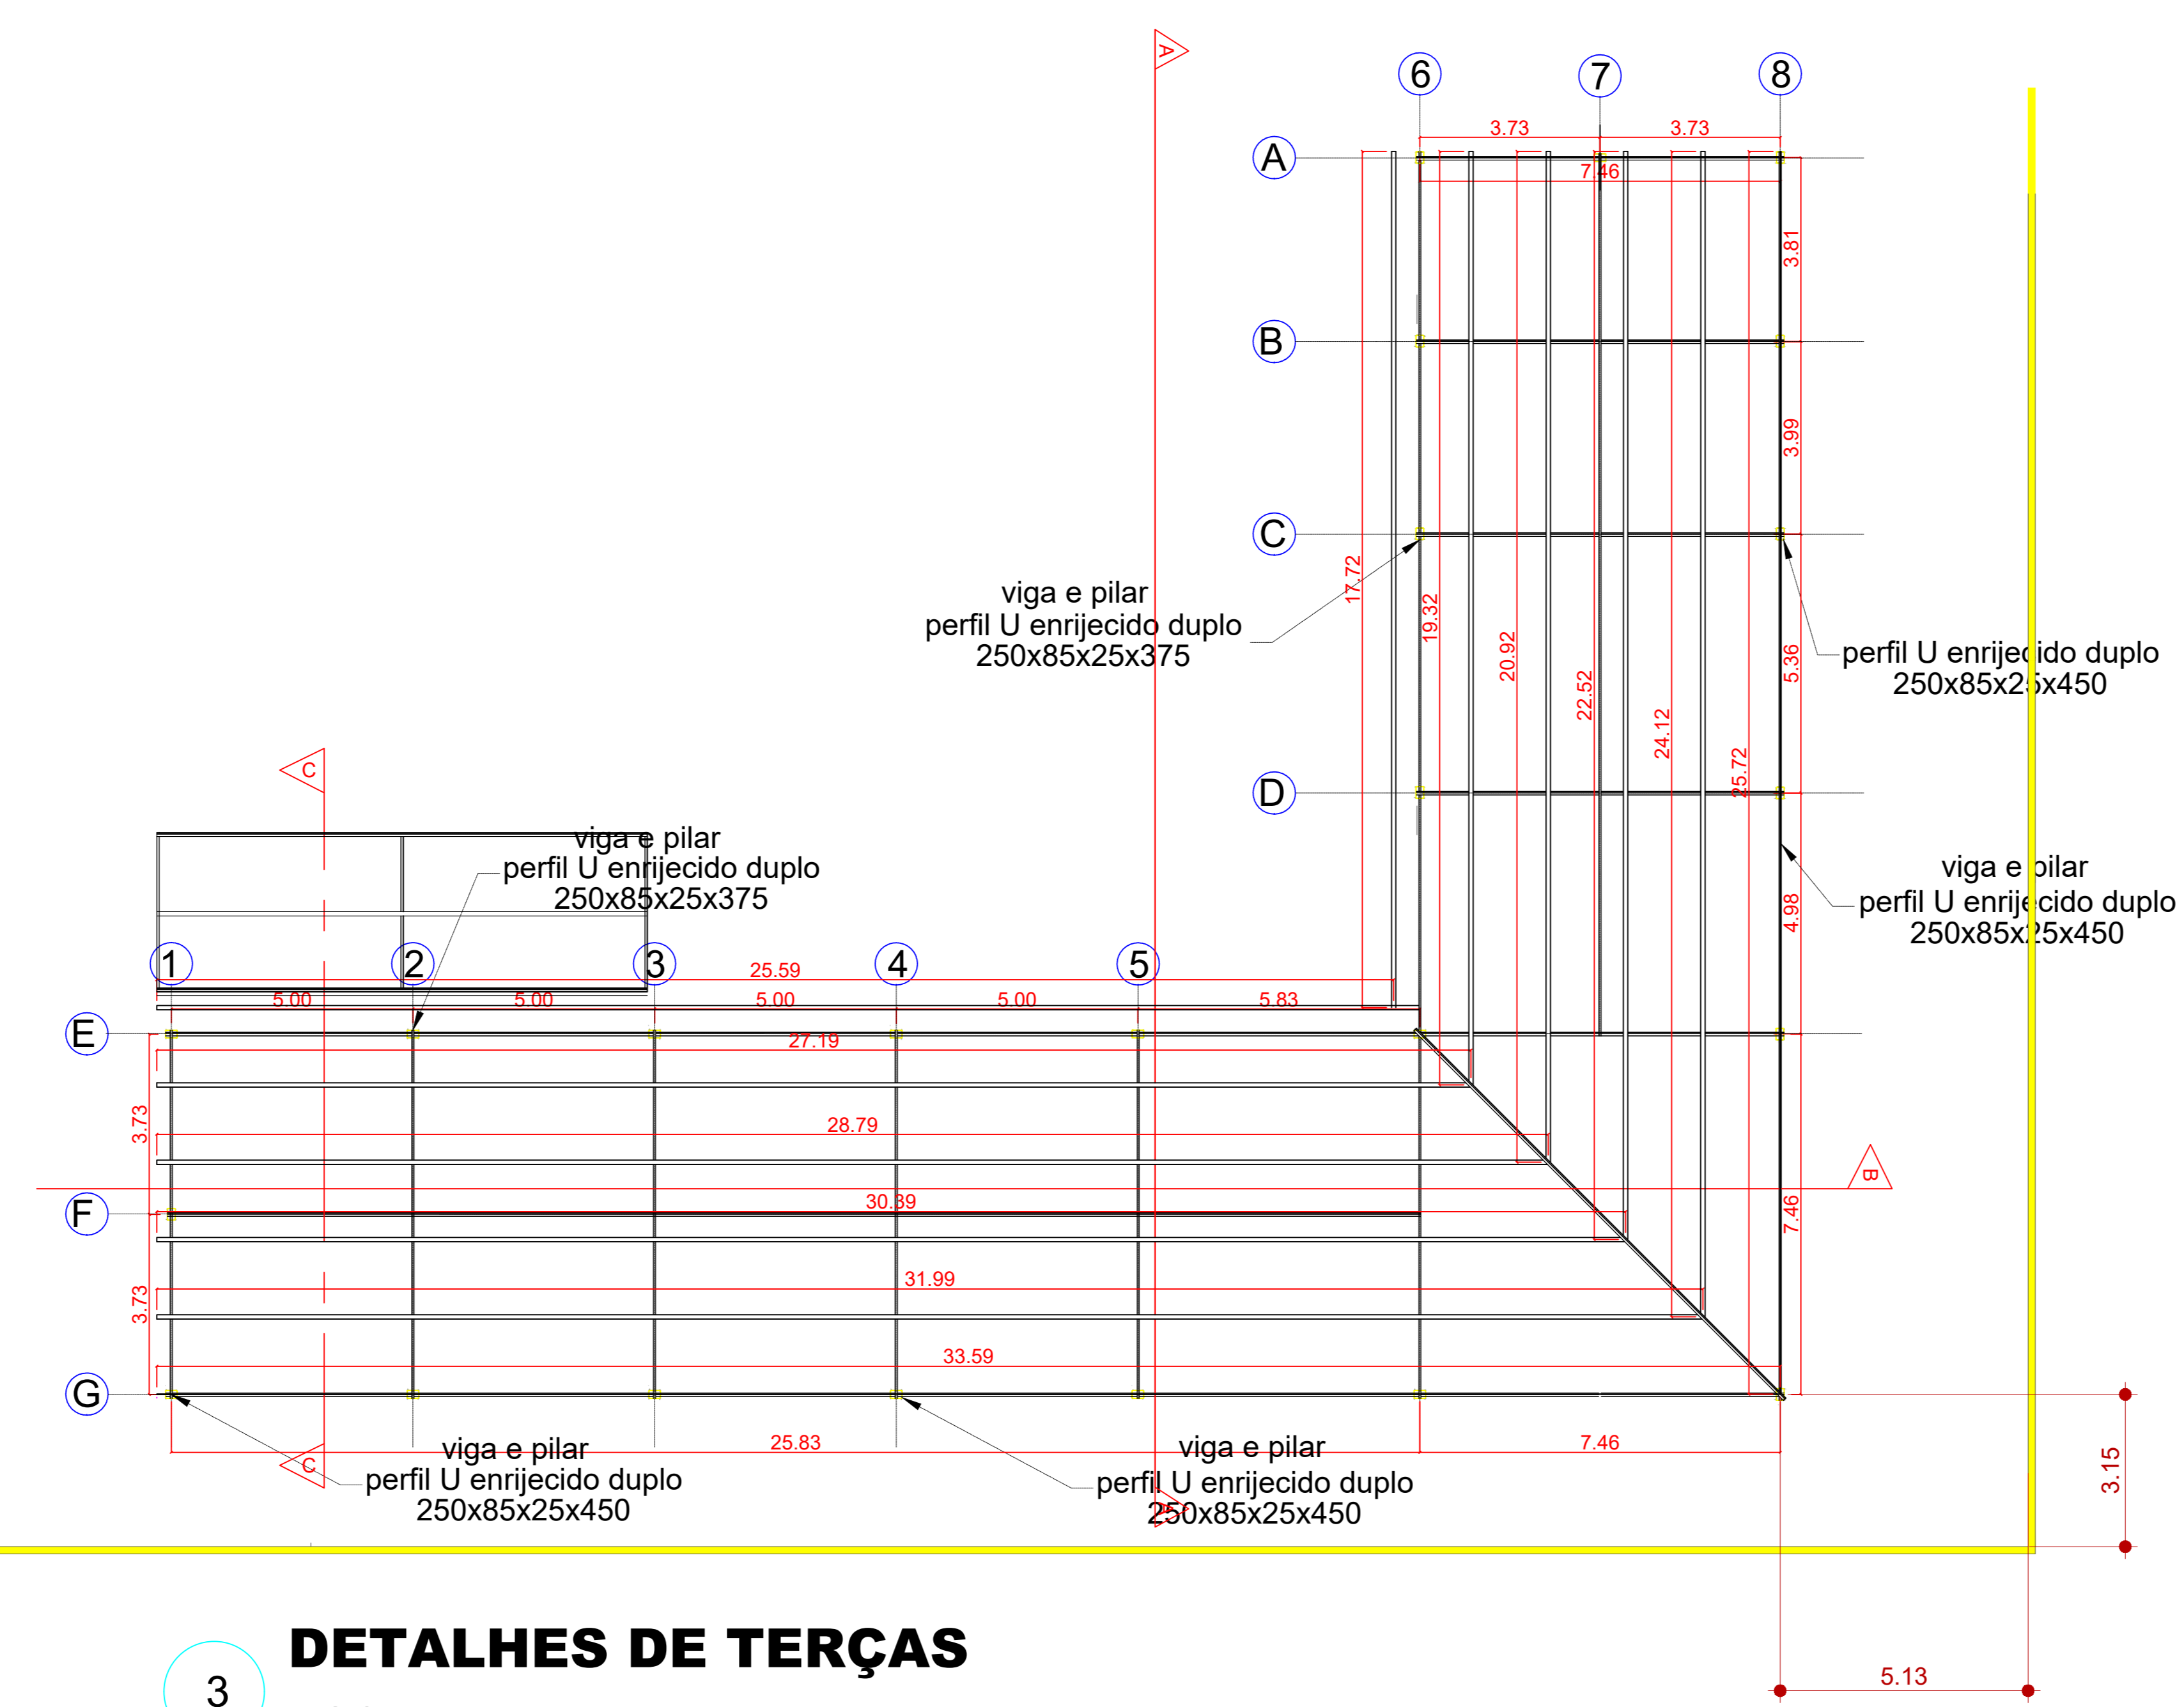

**1 LOCAÇÃO DE PILARES**  
ESCALA -1 : 100

**2 DETALHES DE CONTRAVENTAMENTO E VIGAS**  
ESCALA -1 : 100

**3 DETALHES DE TERÇAS**  
ESCALA -1 : 100

 <b>UniRV</b> Universidade de Rio Verde	
OBRA:	REFORMA FORMOSA
PROP:	UNIRV - UNIVERSIDADE DE RIO VERDE
PROJETO:	PROJETO DE REFORMA
ENDEREÇO:	Fazenda Fontes do Saber, Campus Universitário zona urbana CEP 75901-970 - Rio Verde - GO
SITUAÇÃO:	<div style="display: flex; align-items: center;">  <div style="font-size: 8px; margin-left: 5px;"> <p>DESENHADO: ADOLFO CARMO DA COSTA NETO DATA: Dezembro/2019 SUPERV. DE ESTÁGIO: BACUS OLIVEIRA NAHME ESTAGIÁRIOS: Kassio Neto / Milena Reis / Felipe Barros</p> <p>DECLARO PARA TODOS OS FINS QUE A APROVAÇÃO DESTA PROPOSTA NÃO IMPLICA NO RECONHECIMENTO PELA PREFEITURA NO DIREITO DE PROPRIEDADE E NEM NA EXATIDÃO DAS MEDIDAS DO TERRENO.</p> </div> </div>
PROPRIETÁRIO:	UNIRV - UNIVERSIDADE DE RIO VERDE
PROJETO E ART:	BACUS DE OLIVEIRA NAHME UNIRV - UNIVERSIDADE DE RIO VERDE ENCL. CIVIL - OBRA - GO Nº 0020
ÁREAS	M²
COBERTURA	470,81
TOTAL	470,81
ESCALA:	FOLHA:
INDICADAS	1/2
CONTÉM: PLANTAS ESTRUTURAIS.	
APROVAÇÃO:	
ASSINATURA:	