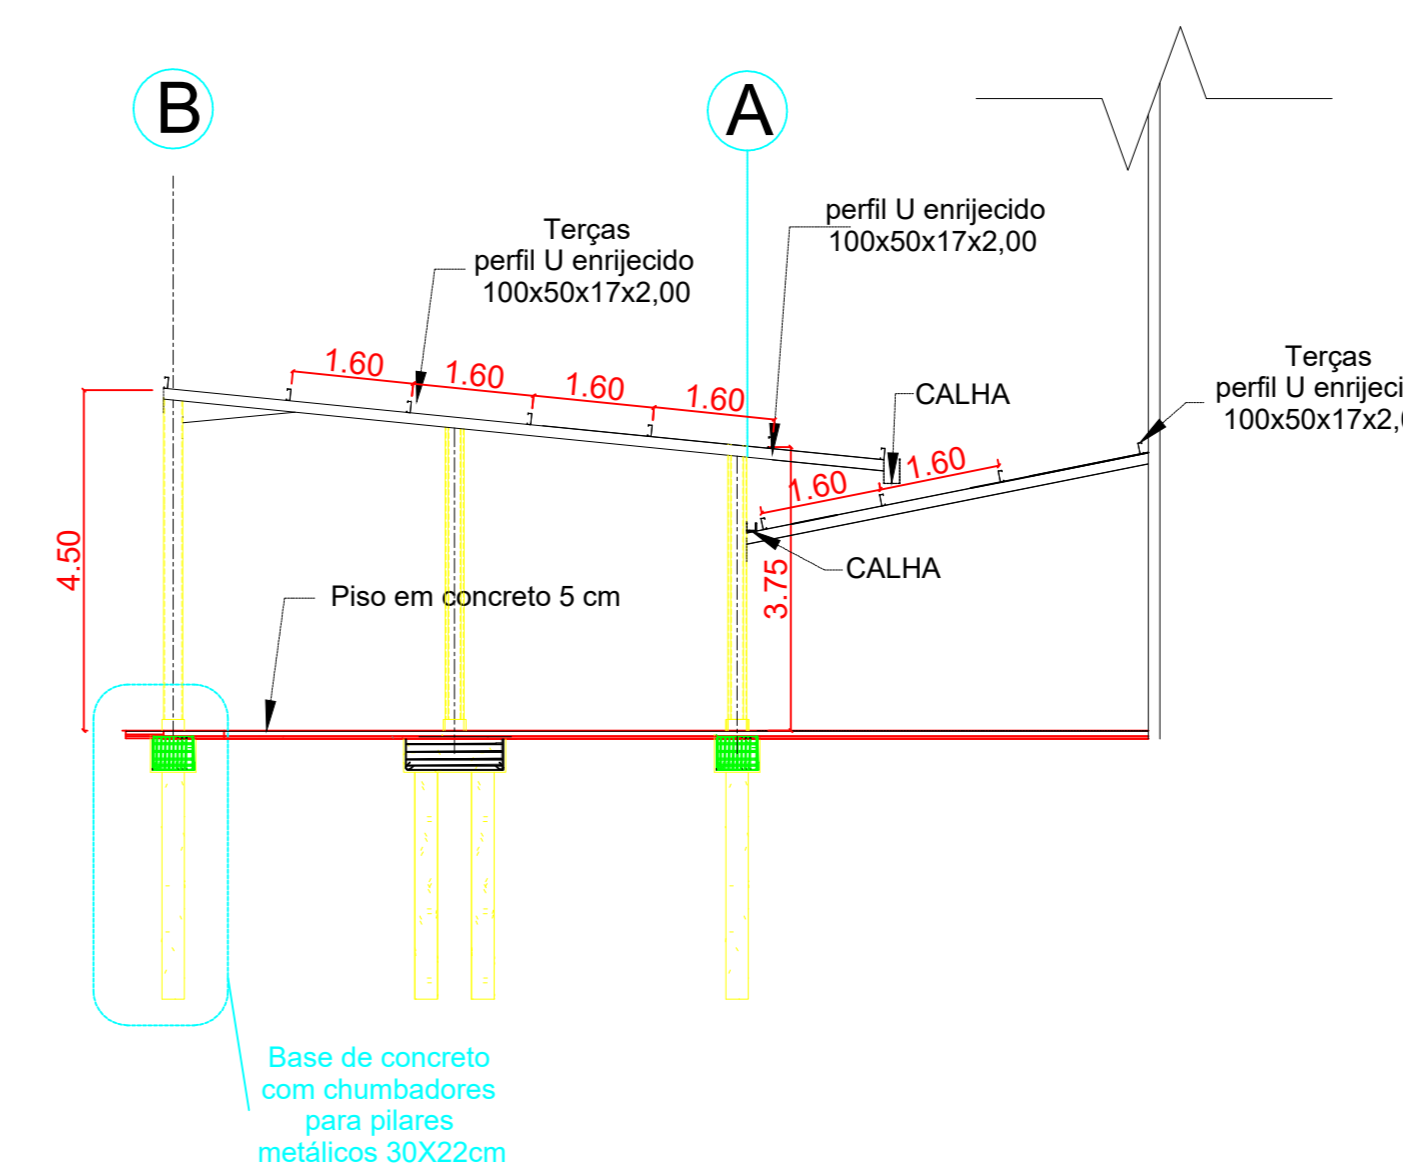

4 CORTE A-A  
ESCALA - 1 : 100

5 CORTE B-B  
ESCALA - 1 : 100

10 DETALHE DAS TERÇAS  
ESCALA - 1 : 50

8 DETALHE CHUMBADOR  
SEM ESCALA

9 DETALHE ESTACAS  
ESCALA - 1 : 50

12 DETALHE PERFIL U - TERÇAS  
SEM ESCALA

7 DETALHE DE ÁGUAS FURTADAS  
ESCALA - 1 : 50

6 CORTE C-C  
ESCALA - 1 : 100

11 DETALHE PERFIL ENRIJECIDO  
DUPLO - PILARES  
SEM ESCALA

OBRAS:	REFORMA FORMOSA
PROP:	UNIRV - UNIVERSIDADE DE RIO VERDE
PROJETO:	PROJETO DE REFORMA
ENDEREÇO:	Fazenda Fontes do Saber, Campus Universitário zona urbana CEP 75901-970 - Rio Verde - GO
SITUAÇÃO:	
PROPRIETÁRIO:	UNIRV - UNIVERSIDADE DE RIO VERDE
PROJETO E ART:	BACUS DE OLIVEIRA NAHME ENR - UNIVERSIDADE DE RIO VERDE ENR CIVIL - CREA: 607.870/20
ÁREAS:	M²
COBERTURA:	470,81
TOTAL:	470,81
ESCALA:	FOLHA:
INDICADAS:	2/2
CONTÉM: PROJETO ESTRUTURAL (DETALHAMENTOS)	
APROVAÇÃO:	
ASSINATURA:	