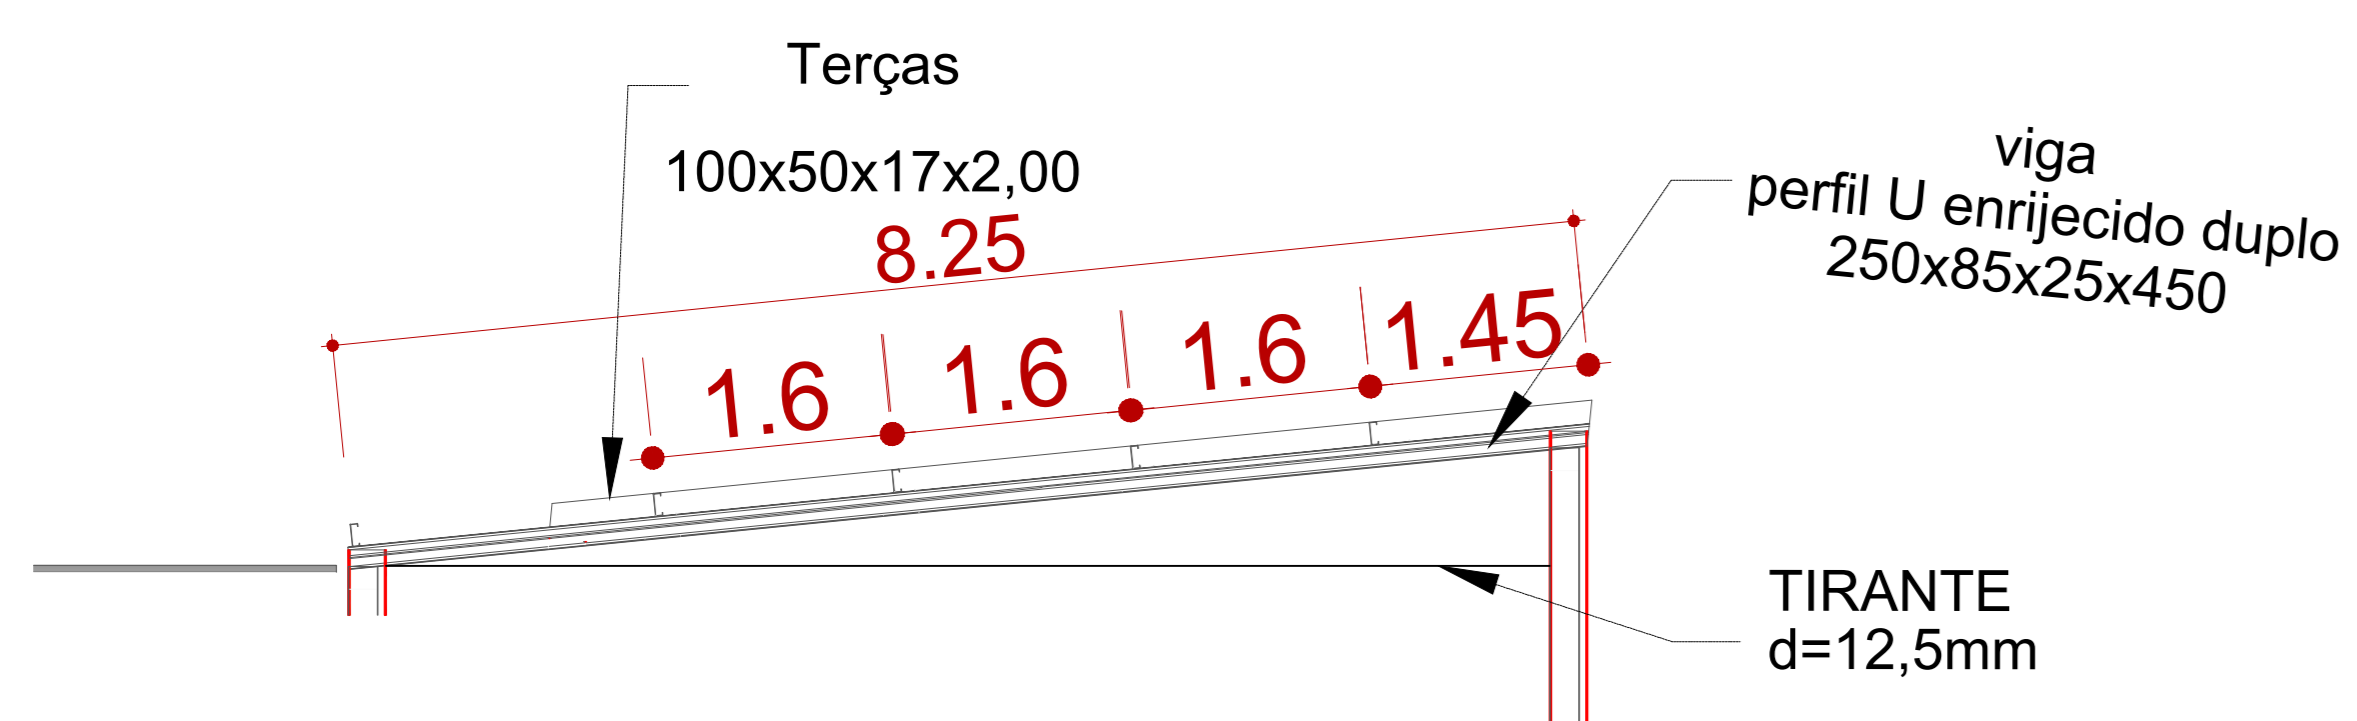

4 CORTE A-A  
ESCALA - 1 : 100

5 CORTE B-B  
ESCALA - 1 : 100

10 DETALHE DAS TERÇAS  
ESCALA - 1 : 50

8 DETALHE CHUMBADOR  
SEM ESCALA

9 DETALHE ESTACAS  
ESCALA - 1 : 50

12 DETALHE PERFIL U - TERÇAS  
SEM ESCALA

7 DETALHE DE ÁGUAS FURTADAS  
ESCALA - 1 : 50

6 CORTE C-C  
ESCALA - 1 : 100

11 DETALHE PERFIL ENRIJECIDO  
DUPLO - PILARES  
SEM ESCALA

OBRAS:	REFORMA FORMOSA
PROP:	UNIRV - UNIVERSIDADE DE RIO VERDE
PROJETO:	PROJETO DE REFORMA
ENDEREÇO:	Fazenda Fontes do Saber, Campus Universitário zona urbana CEP 75901-970 - Rio Verde - GO
SITUAÇÃO:	
PROPRIETÁRIO:	UNIRV - UNIVERSIDADE DE RIO VERDE
PROJETO E ART:	BACUS DE OLIVEIRA NAHME ENR - UNIVERSIDADE DE RIO VERDE ENR CIVIL - CREA: 607.870/20
ÁREAS:	M²
COBERTURA:	470,81
TOTAL:	470,81
ESCALA:	FOLHA:
INDICADAS:	2/2
CONTÉM: PROJETO ESTRUTURAL (DETALHAMENTOS)	
APROVAÇÃO:	
ASSINATURA:	