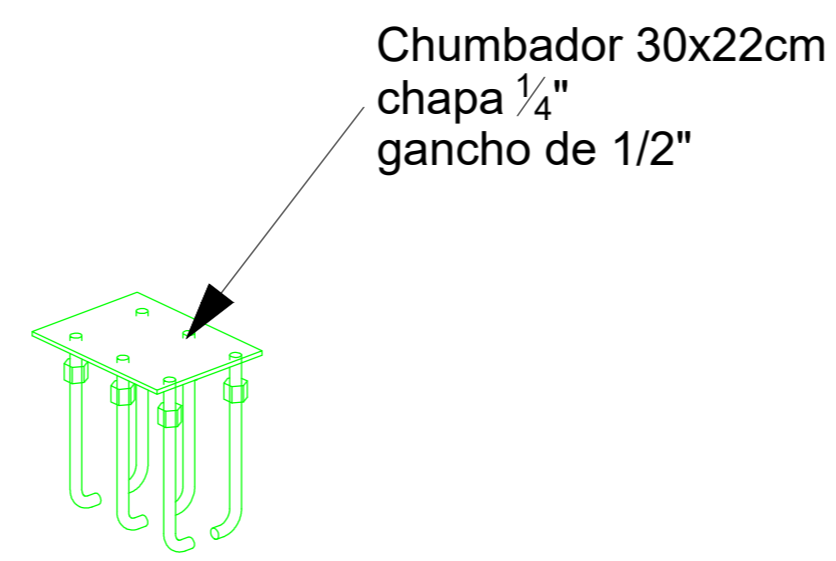

4 CORTE A-A  
ESCALA - 1 : 100

5 CORTE B-B  
ESCALA - 1 : 100

10 DETALHE DAS TERÇAS  
ESCALA - 1 : 50

8 DETALHE CHUMBADOR  
SEM ESCALA

9 DETALHE ESTACAS  
ESCALA - 1 : 50

12 DETALHE PERFIL U - TERÇAS  
SEM ESCALA

7 DETALHE DE ÁGUAS FURTADAS  
ESCALA - 1 : 50

6 CORTE C-C  
ESCALA - 1 : 100

11 DETALHE PERFIL ENRIJECIDO  
DUPLO - PILARES  
SEM ESCALA

OBRAS:	REFORMA FORMOSA
PROP:	UNIRV - UNIVERSIDADE DE RIO VERDE
PROJETO:	PROJETO DE REFORMA
ENDEREÇO:	Fazenda Fontes do Saber, Campus Universitário zona urbana CEP 75901-970 - Rio Verde - GO
SITUAÇÃO:	
PROPRIETÁRIO:	UNIRV - UNIVERSIDADE DE RIO VERDE
PROJETO E ART:	BACUS DE OLIVEIRA NAHME ENR - UNIVERSIDADE DE RIO VERDE ENR CIVIL - CREA: 607.870/20
ÁREAS:	M²
COBERTURA:	470,81
TOTAL:	470,81
ESCALA:	FOLHA:
INDICADAS:	2/2
CONTÉM: PROJETO ESTRUTURAL (DETALHAMENTOS)	
APROVAÇÃO:	
ASSINATURA:	