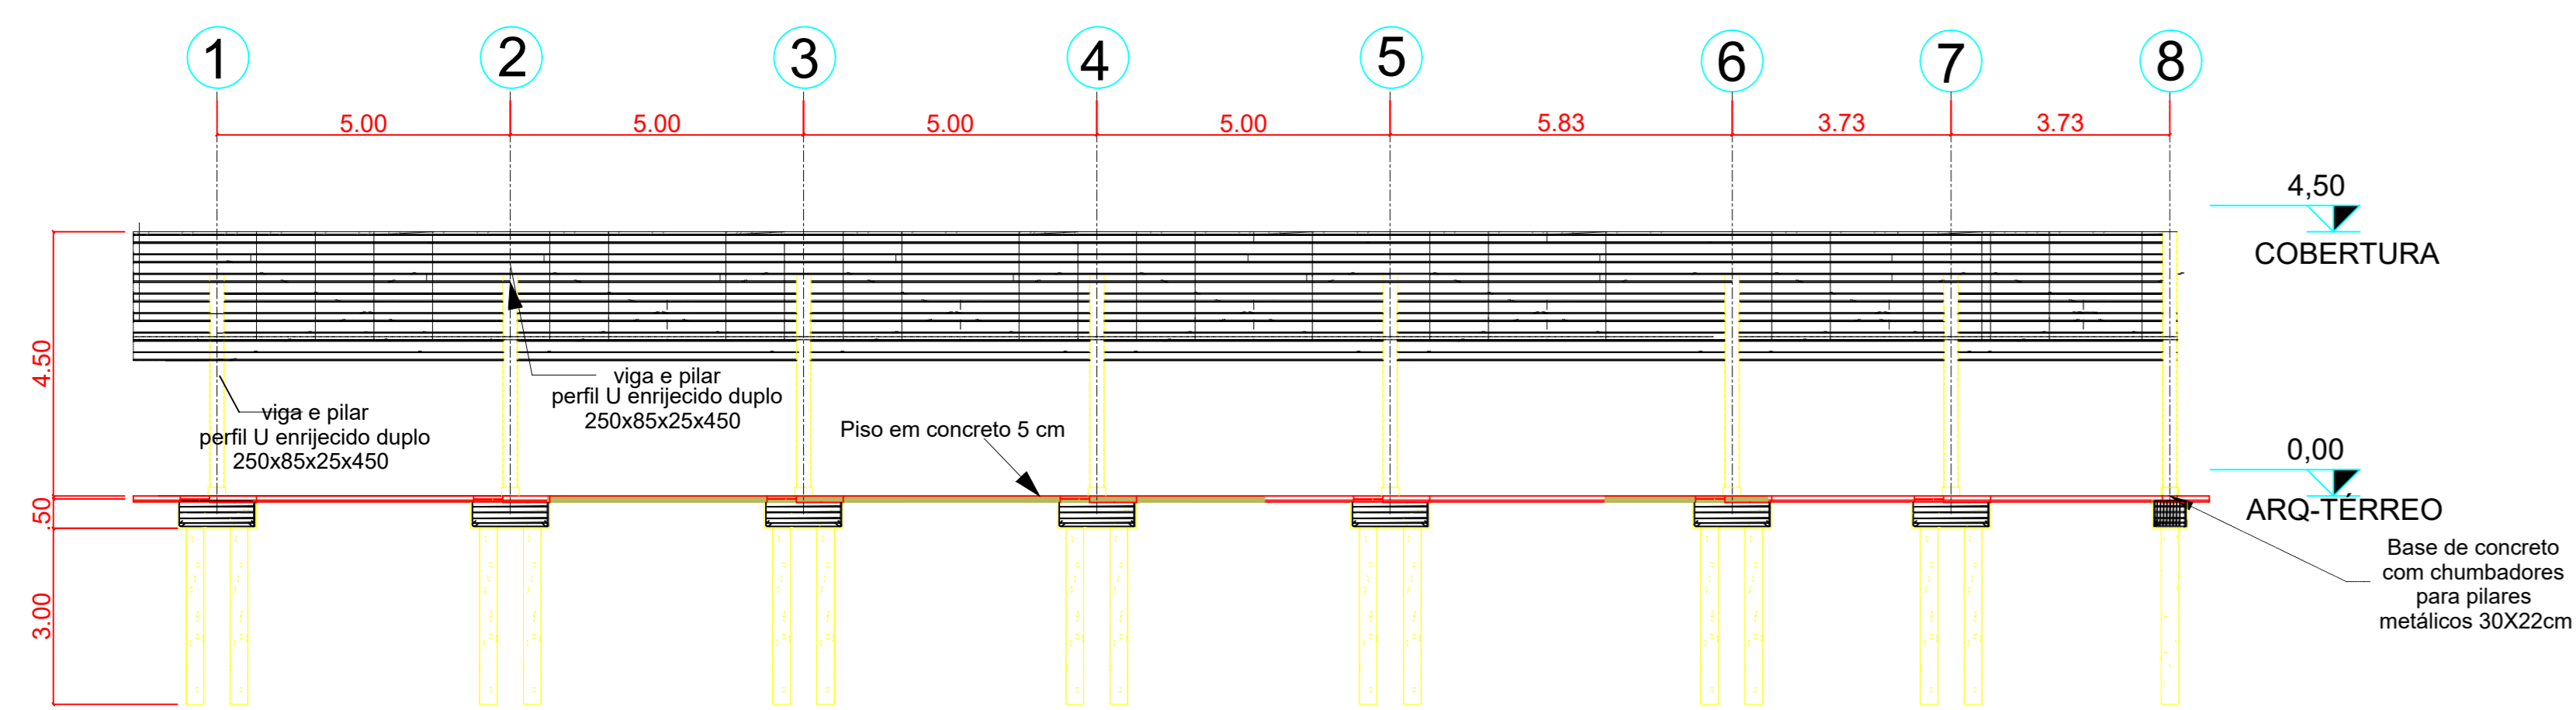

4 CORTE A-A  
ESCALA - 1 : 100

5 CORTE B-B  
ESCALA - 1 : 100

10 DETALHE DAS TERÇAS  
ESCALA - 1 : 50

8 DETALHE CHUMBADOR  
SEM ESCALA

9 DETALHE ESTACAS  
ESCALA - 1 : 50

12 DETALHE PERFIL U - TERÇAS  
SEM ESCALA

7 DETALHE DE ÁGUAS FURTADAS  
ESCALA - 1 : 50

6 CORTE C-C  
ESCALA - 1 : 100

11 DETALHE PERFIL ENRIJECIDO  
DUPLO - PILARES  
SEM ESCALA

OBRAS:	REFORMA FORMOSA
PROP:	UNIRV - UNIVERSIDADE DE RIO VERDE
PROJETO:	PROJETO DE REFORMA
ENDEREÇO:	Fazenda Fontes do Saber, Campus Universitário zona urbana CEP 75901-970 - Rio Verde - GO
SITUAÇÃO:	
PROPRIETÁRIO:	UNIRV - UNIVERSIDADE DE RIO VERDE
PROJETO E ART:	BACUS DE OLIVEIRA NAHME ENR - UNIVERSIDADE DE RIO VERDE ENR CIVIL - CREA: 607.870/20
ÁREAS:	M²
COBERTURA:	470,81
TOTAL:	470,81
ESCALA:	FOLHA:
INDICADAS:	2/2
CONTÉM: PROJETO ESTRUTURAL (DETALHAMENTOS)	
APROVAÇÃO:	
ASSINATURA:	