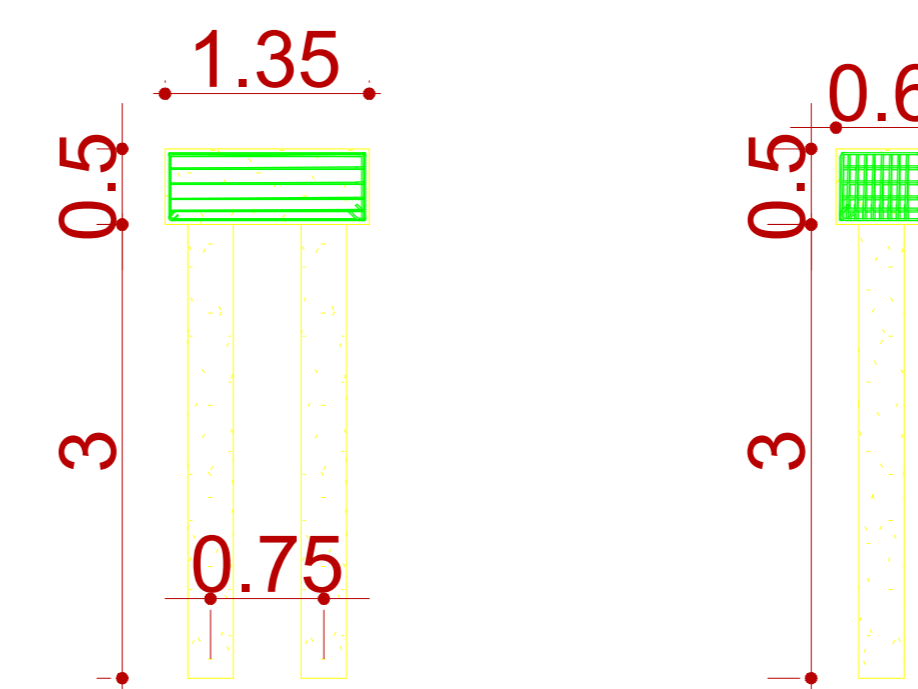

4 CORTE A-A  
ESCALA - 1 : 100

5 CORTE B-B  
ESCALA - 1 : 100

10 DETALHE DAS TERÇAS  
ESCALA - 1 : 50

8 DETALHE CHUMBADOR  
SEM ESCALA

9 DETALHE ESTACAS  
ESCALA - 1 : 50

12 DETALHE PERFIL U - TERÇAS  
SEM ESCALA

7 DETALHE DE ÁGUAS FURTADAS  
ESCALA - 1 : 50

6 CORTE C-C  
ESCALA - 1 : 100

11 DETALHE PERFIL ENRIJECIDO  
DUPLO - PILARES  
SEM ESCALA

OBRAS:	REFORMA FORMOSA
PROP:	UNIRV - UNIVERSIDADE DE RIO VERDE
PROJETO:	PROJETO DE REFORMA
ENDEREÇO:	Fazenda Fontes do Saber, Campus Universitário zona urbana CEP 75901-970 - Rio Verde - GO
SITUAÇÃO:	
PROPRIETÁRIO:	UNIRV - UNIVERSIDADE DE RIO VERDE
PROJETO E ART:	BACUS DE OLIVEIRA NAHME ENR - UNIVERSIDADE DE RIO VERDE ENR CIVIL - CREA: 607.870/20
ÁREAS:	M²
COBERTURA:	470,81
TOTAL:	470,81
ESCALA:	FOLHA:
INDICADAS:	2/2
CONTÉM: PROJETO ESTRUTURAL (DETALHAMENTOS)	
APROVAÇÃO:	
ASSINATURA:	