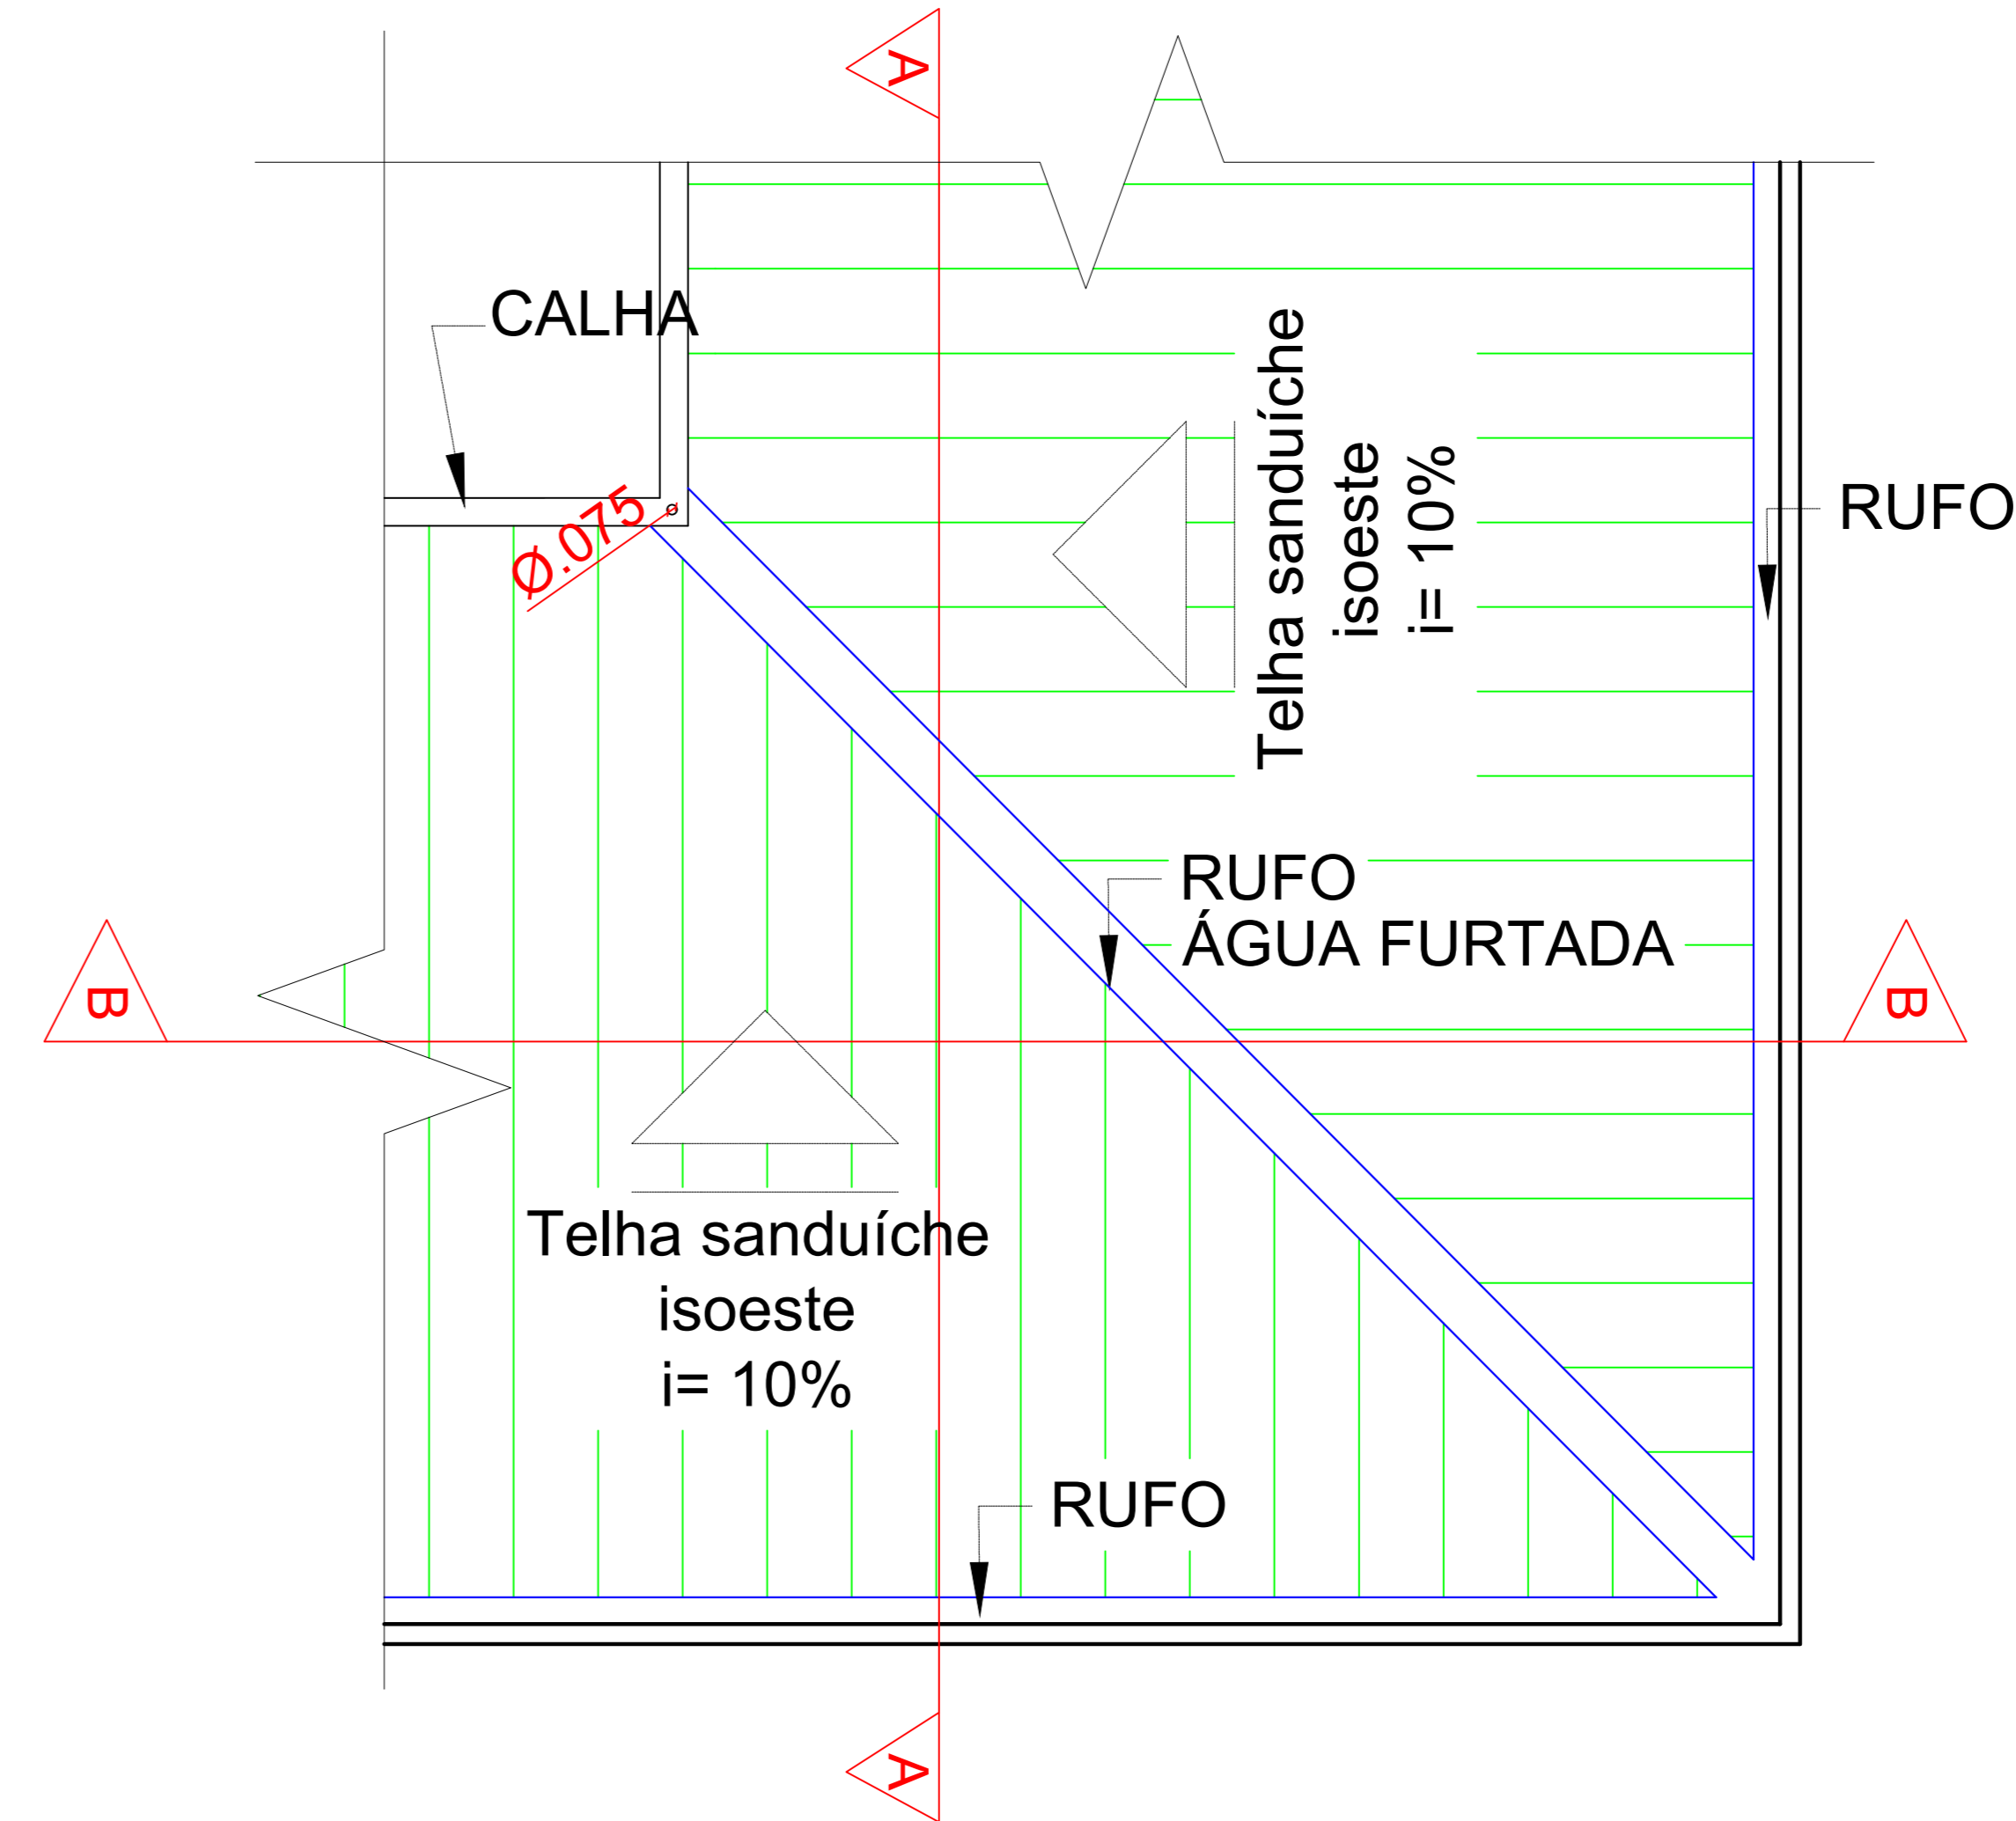

4 CORTE A-A  
ESCALA - 1 : 100

5 CORTE B-B  
ESCALA - 1 : 100

10 DETALHE DAS TERÇAS  
ESCALA - 1 : 50

8 DETALHE CHUMBADOR  
SEM ESCALA

9 DETALHE ESTACAS  
ESCALA - 1 : 50

12 DETALHE PERFIL U - TERÇAS  
SEM ESCALA

7 DETALHE DE ÁGUAS FURTADAS  
ESCALA - 1 : 50

6 CORTE C-C  
ESCALA - 1 : 100

11 DETALHE PERFIL ENRIJECIDO  
DUPLO - PILARES  
SEM ESCALA

OBRAS:	REFORMA FORMOSA
PROP:	UNIRV - UNIVERSIDADE DE RIO VERDE
PROJETO:	PROJETO DE REFORMA
ENDEREÇO:	Fazenda Fontes do Saber, Campus Universitário zona urbana CEP 75901-970 - Rio Verde - GO
SITUAÇÃO:	
PROPRIETÁRIO:	UNIRV - UNIVERSIDADE DE RIO VERDE
PROJETO E ART:	BACUS DE OLIVEIRA NAHME ENR - UNIVERSIDADE DE RIO VERDE ENR CIVIL - CREA: 607.870/20
ÁREAS:	M²
COBERTURA:	470,81
TOTAL:	470,81
ESCALA:	FOLHA:
INDICADAS:	2/2
CONTÉM: PROJETO ESTRUTURAL (DETALHAMENTOS)	
APROVAÇÃO:	
ASSINATURA:	