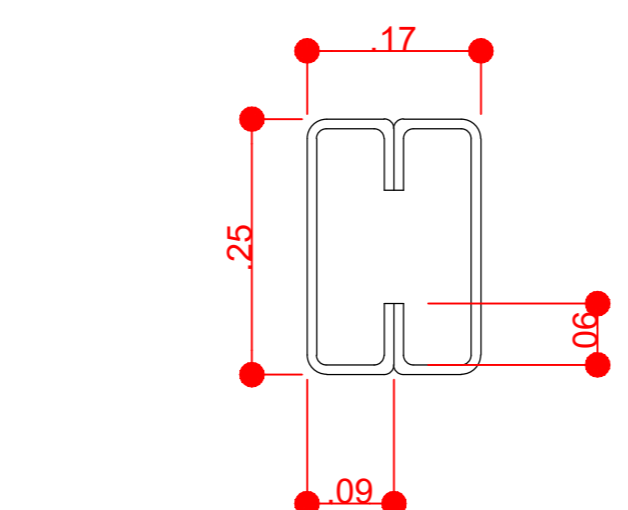

4 CORTE A-A  
ESCALA - 1 : 100

5 CORTE B-B  
ESCALA - 1 : 100

10 DETALHE DAS TERÇAS  
ESCALA - 1 : 50

8 DETALHE CHUMBADOR  
SEM ESCALA

9 DETALHE ESTACAS  
ESCALA - 1 : 50

12 DETALHE PERFIL U - TERÇAS  
SEM ESCALA

7 DETALHE DE ÁGUAS FURTADAS  
ESCALA - 1 : 50

6 CORTE C-C  
ESCALA - 1 : 100

11 DETALHE PERFIL ENRIJECIDO  
DUPLO - PILARES  
SEM ESCALA

OBRAS:	REFORMA FORMOSA
PROP:	UNIRV - UNIVERSIDADE DE RIO VERDE
PROJETO:	PROJETO DE REFORMA
ENDEREÇO:	Fazenda Fontes do Saber, Campus Universitário zona urbana CEP 75901-970 - Rio Verde - GO
SITUAÇÃO:	
PROPRIETÁRIO:	UNIRV - UNIVERSIDADE DE RIO VERDE
PROJETO E ART:	BACUS DE OLIVEIRA NAHME ENR - UNIVERSIDADE DE RIO VERDE ENR CIVIL - CREA: 607.870/20
ÁREAS:	M²
COBERTURA:	470,81
TOTAL:	470,81
ESCALA:	FOLHA:
INDICADAS:	2/2
CONTÉM: PROJETO ESTRUTURAL (DETALHAMENTOS)	
APROVAÇÃO:	
ASSINATURA:	